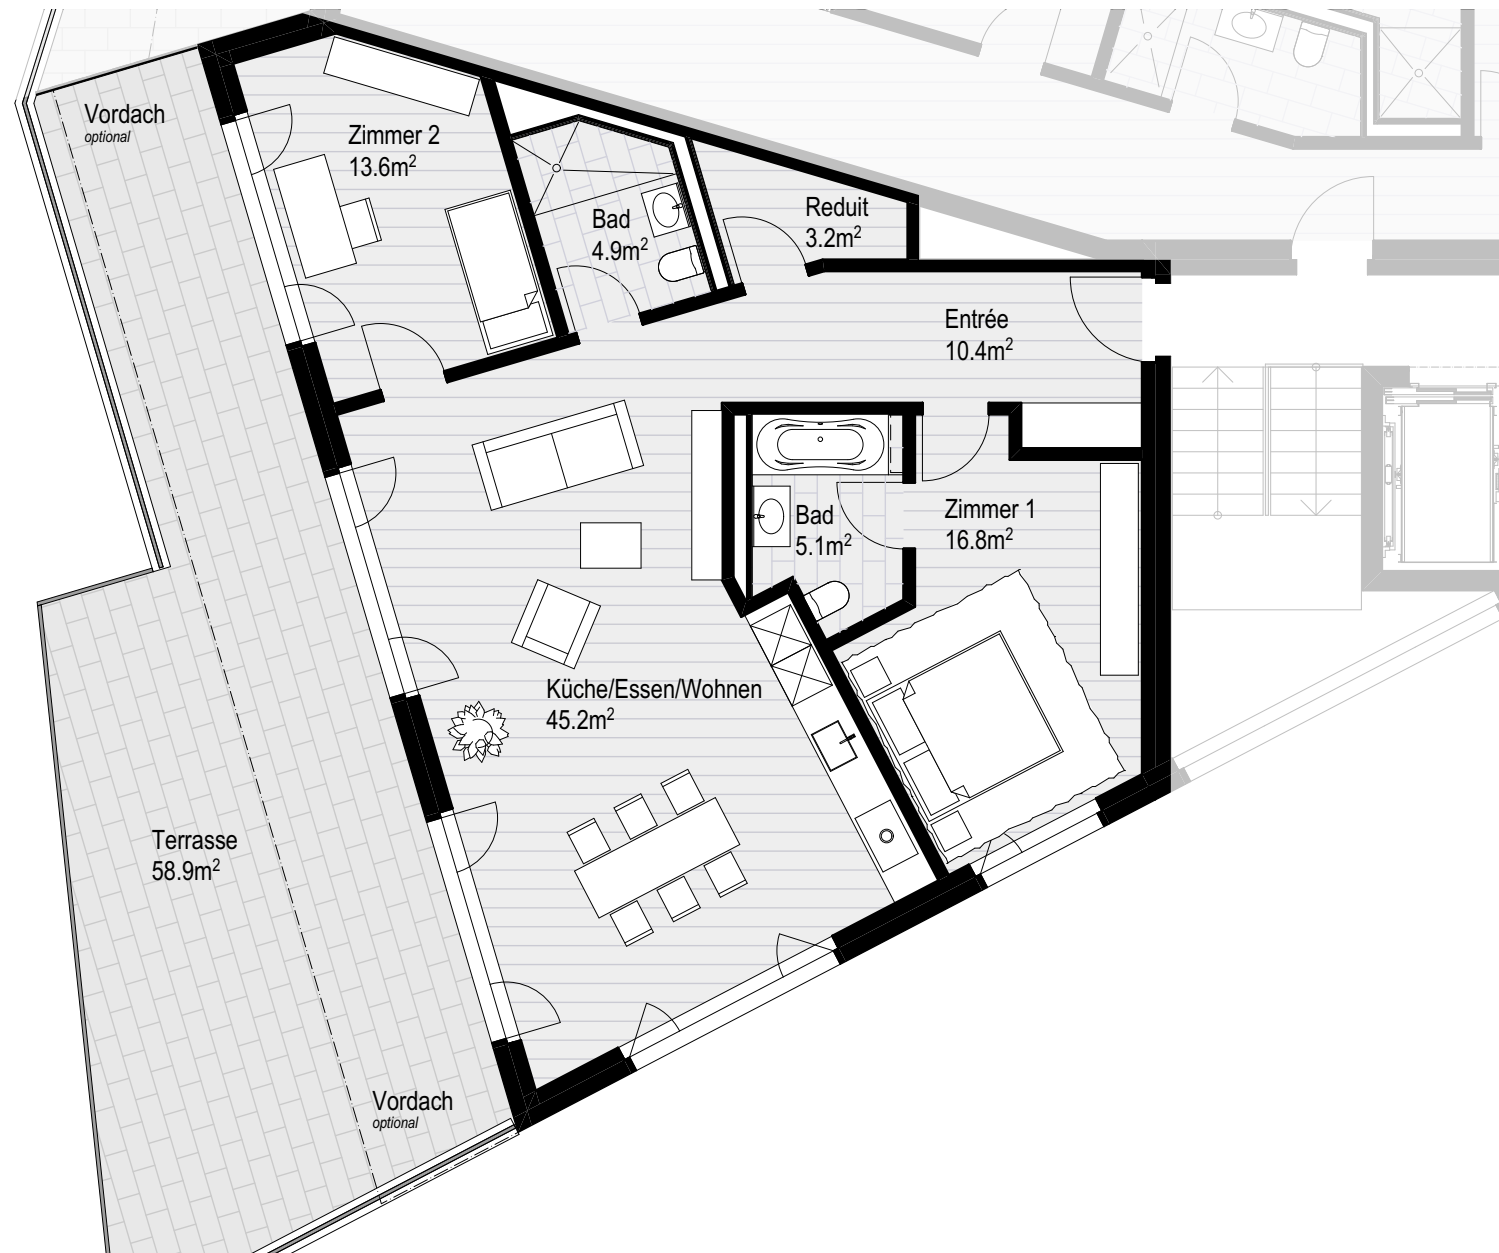

	WEG 6.1	WEG 6.1
WEG 6.2	WEG 6.2	WEG 6.1
WEG 6.3	WEG 6.2	WEG 6.1
WEG 6.4	WEG 6.2	WEG 6.1
WEG 6.5	WEG 6.2	WEG 6.1
WEG 6.6	WEG 6.1	WEG 6.1
Grenzgeschosse		

ATTIKAGESCHOSS

Wohnung	6.1
Zimmer	3 ½
Wohnfläche	103.6m ²
Terrasse	58.9m ²

MASSSTAB 1:100