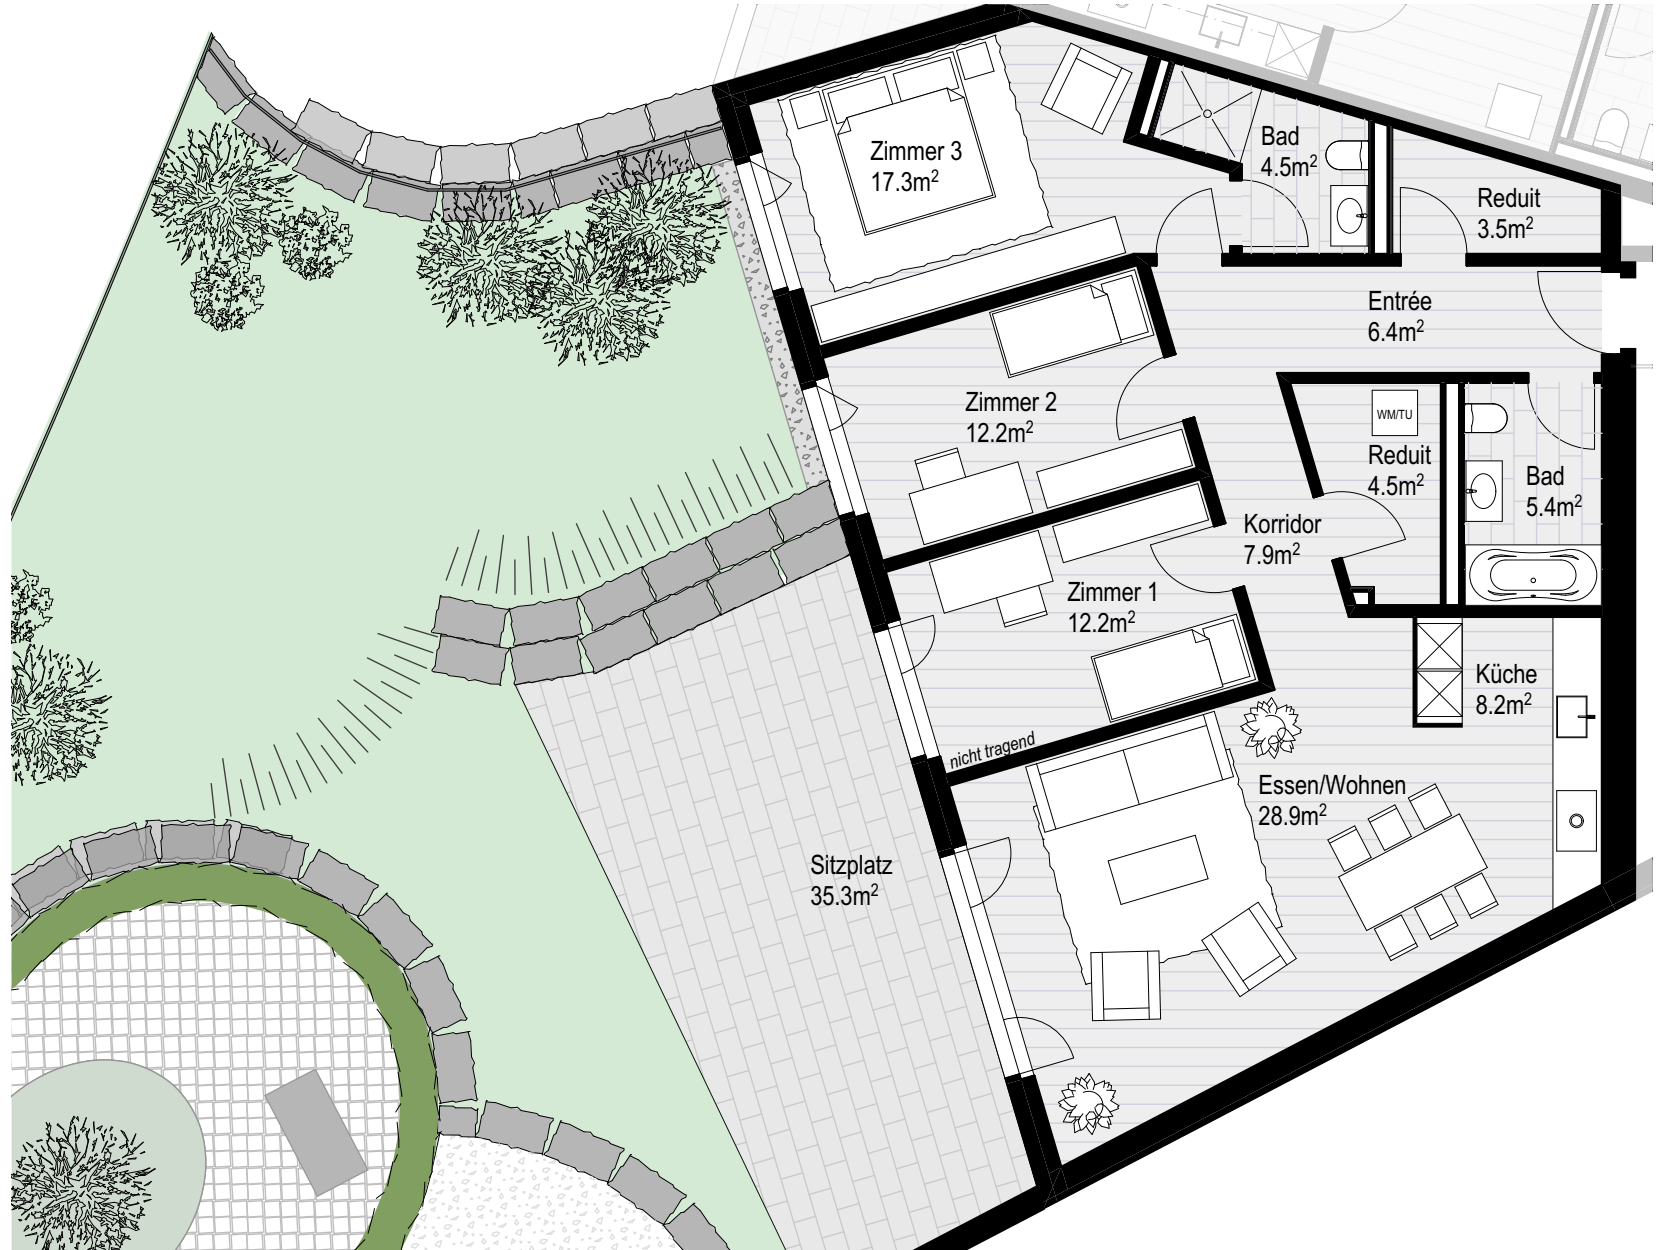

	WEG 6.1	WEG 6.1	WEG 6.1
WEG 6.2	WEG 6.2	WEG 6.2	WEG 6.1
WEG 6.3	WEG 6.2	WEG 6.2	WEG 6.1
WEG 6.4	WEG 6.2	WEG 6.2	WEG 6.1
WEG 6.5	WEG 6.1	WEG 6.1	WEG 6.1

Grundgesamtheit

GARTENGESCHOSS EBENE 2

Wohnung	2.1
Zimmer	4 ½
Wohnfläche	116.6m ²
Sitzplatz	35.3m ²
Gartenanteil	153.5m ²

MASSSTAB 1:100