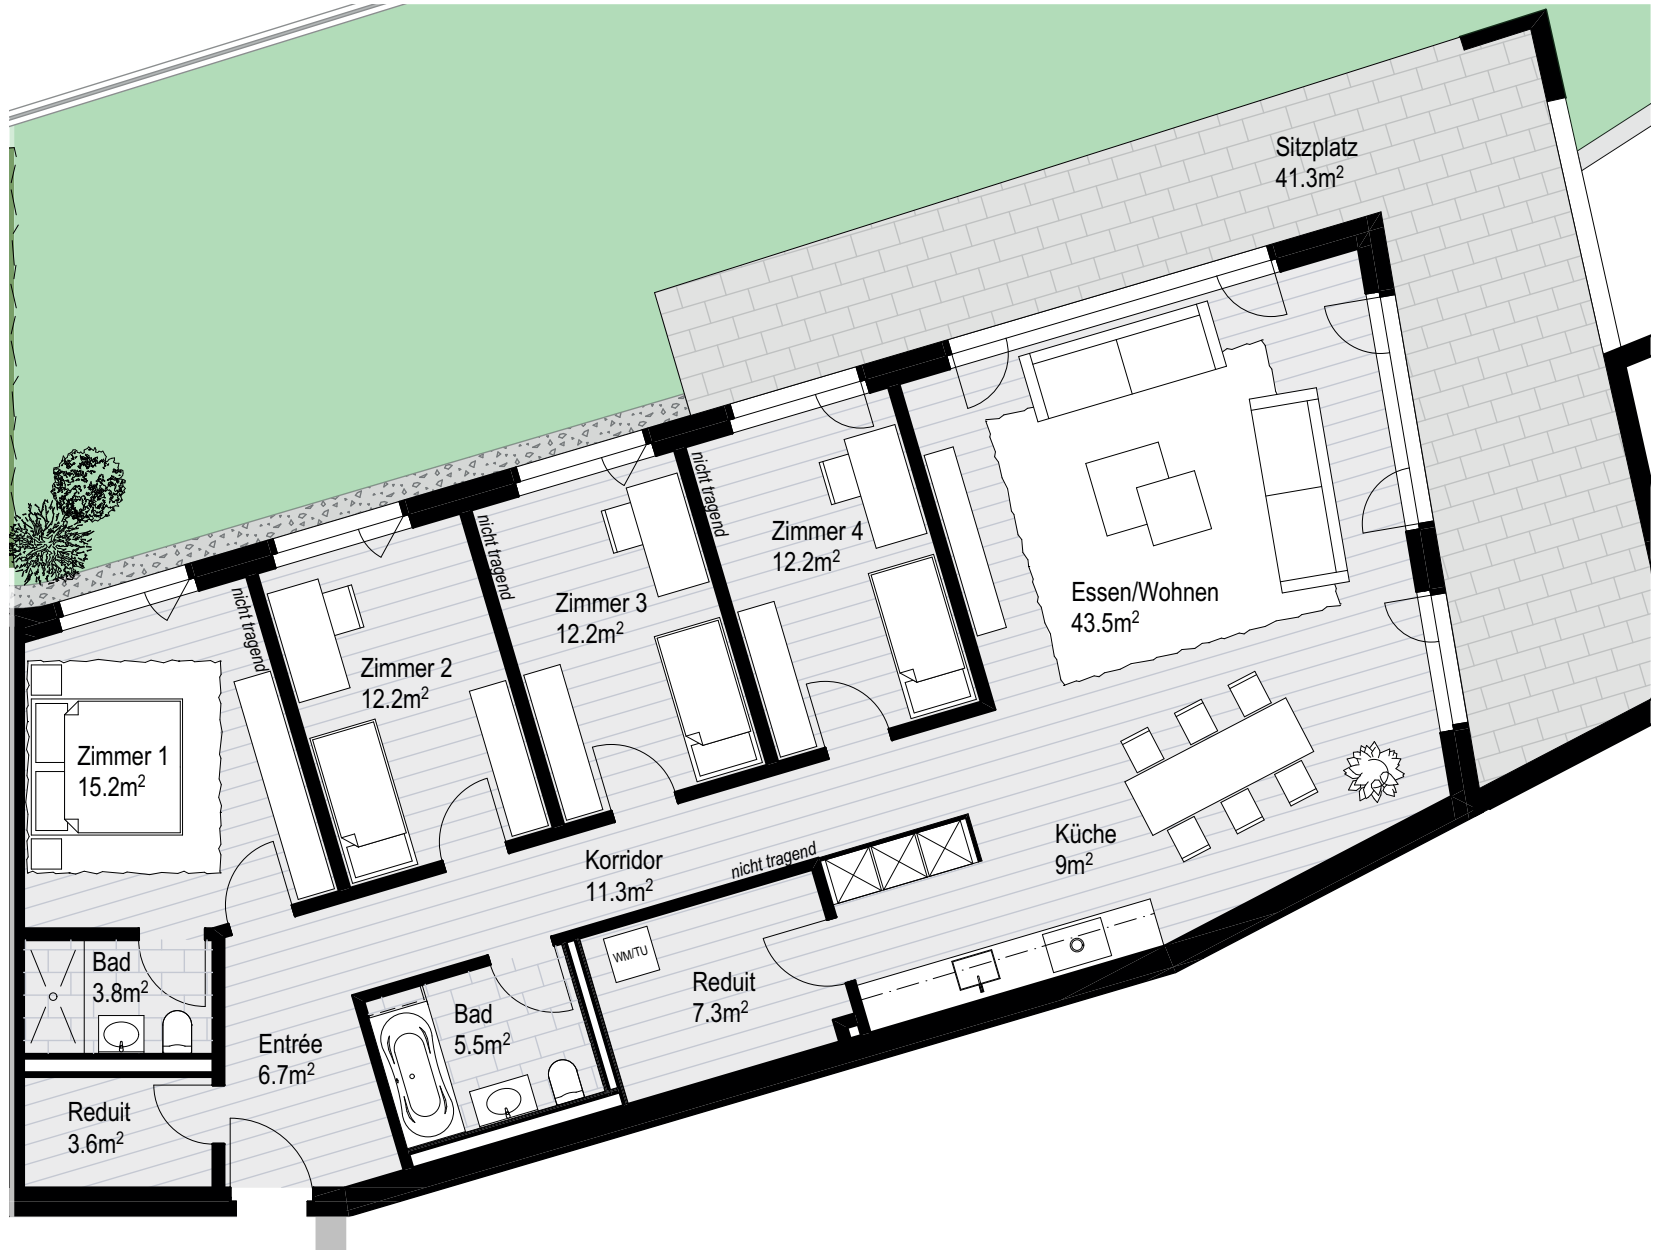

	WEG 1.2	WEG 1.1	
WEG 1.2	WEG 1.2	WEG 1.1	WEG 1.1
WEG 1.2	WEG 1.2	WEG 1.1	WEG 1.1
WEG 1.2	WEG 1.2	WEG 1.1	WEG 1.1
WEG 1.2	WEG 1.1	WEG 1.1	WEG 1.1
Gartengeschoss			

## GARTENGESCHOSS EBENE 1

Wohnung	1.2
Zimmer	5 ½
Wohnfläche	148.8m <sup>2</sup>
Sitzplatz	41.3m <sup>2</sup>
Gartenanteil	229.7m <sup>2</sup>

MASSSTAB 1:100