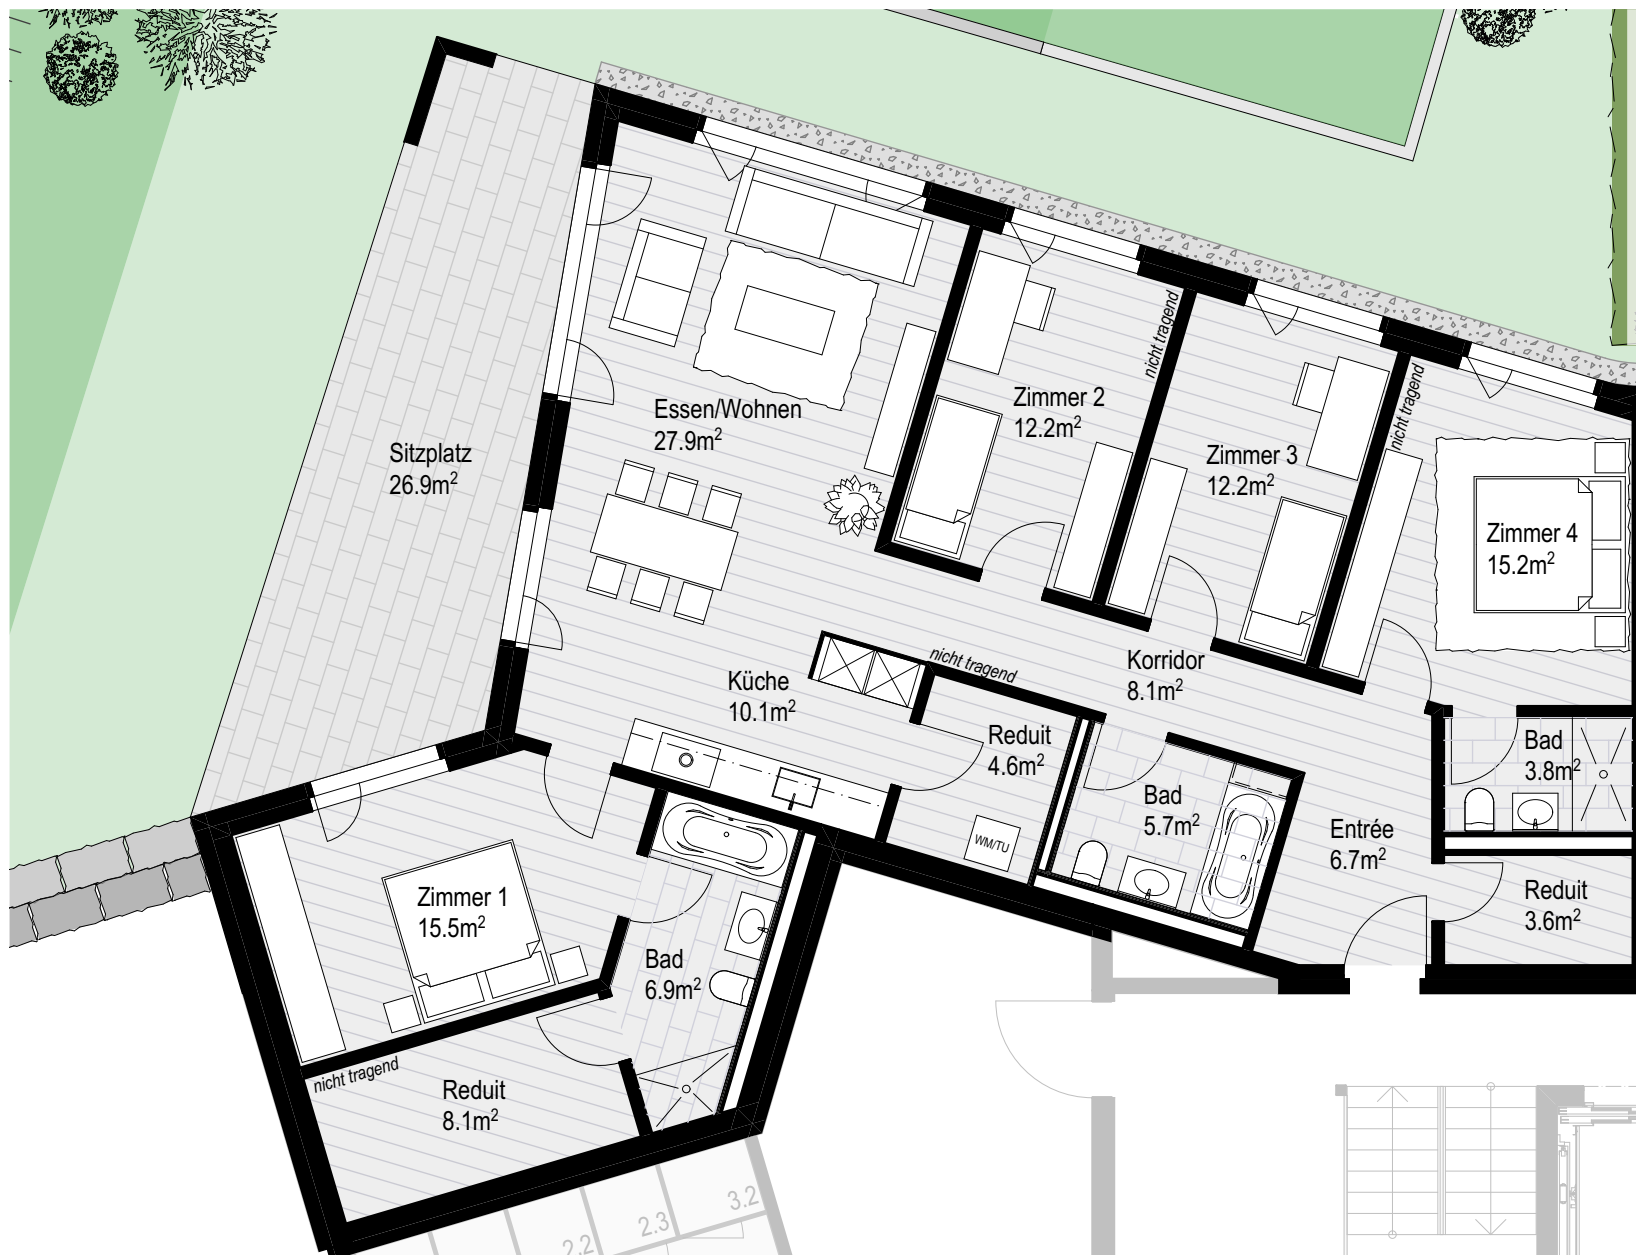

	WG 1.2	WG 1.1	WG 1.1
WG 1.2	WG 1.2	WG 1.2	WG 1.1
WG 1.2	WG 1.2	WG 1.2	WG 1.1
WG 1.2	WG 1.2	WG 1.2	WG 1.1
WG 1.2	WG 1.2	WG 1.2	WG 1.1
WG 1.2	WG 1.1	WG 1.1	WG 1.1

Gartengeschoss

## GARTENGESCHOSS EBENE 1

Wohnung	1.1
Zimmer	5 ½
Wohnfläche	147.8m <sup>2</sup>
Sitzplatz	26.9m <sup>2</sup>
Gartenanteil	150.0m <sup>2</sup>

MASSSTAB 1:100